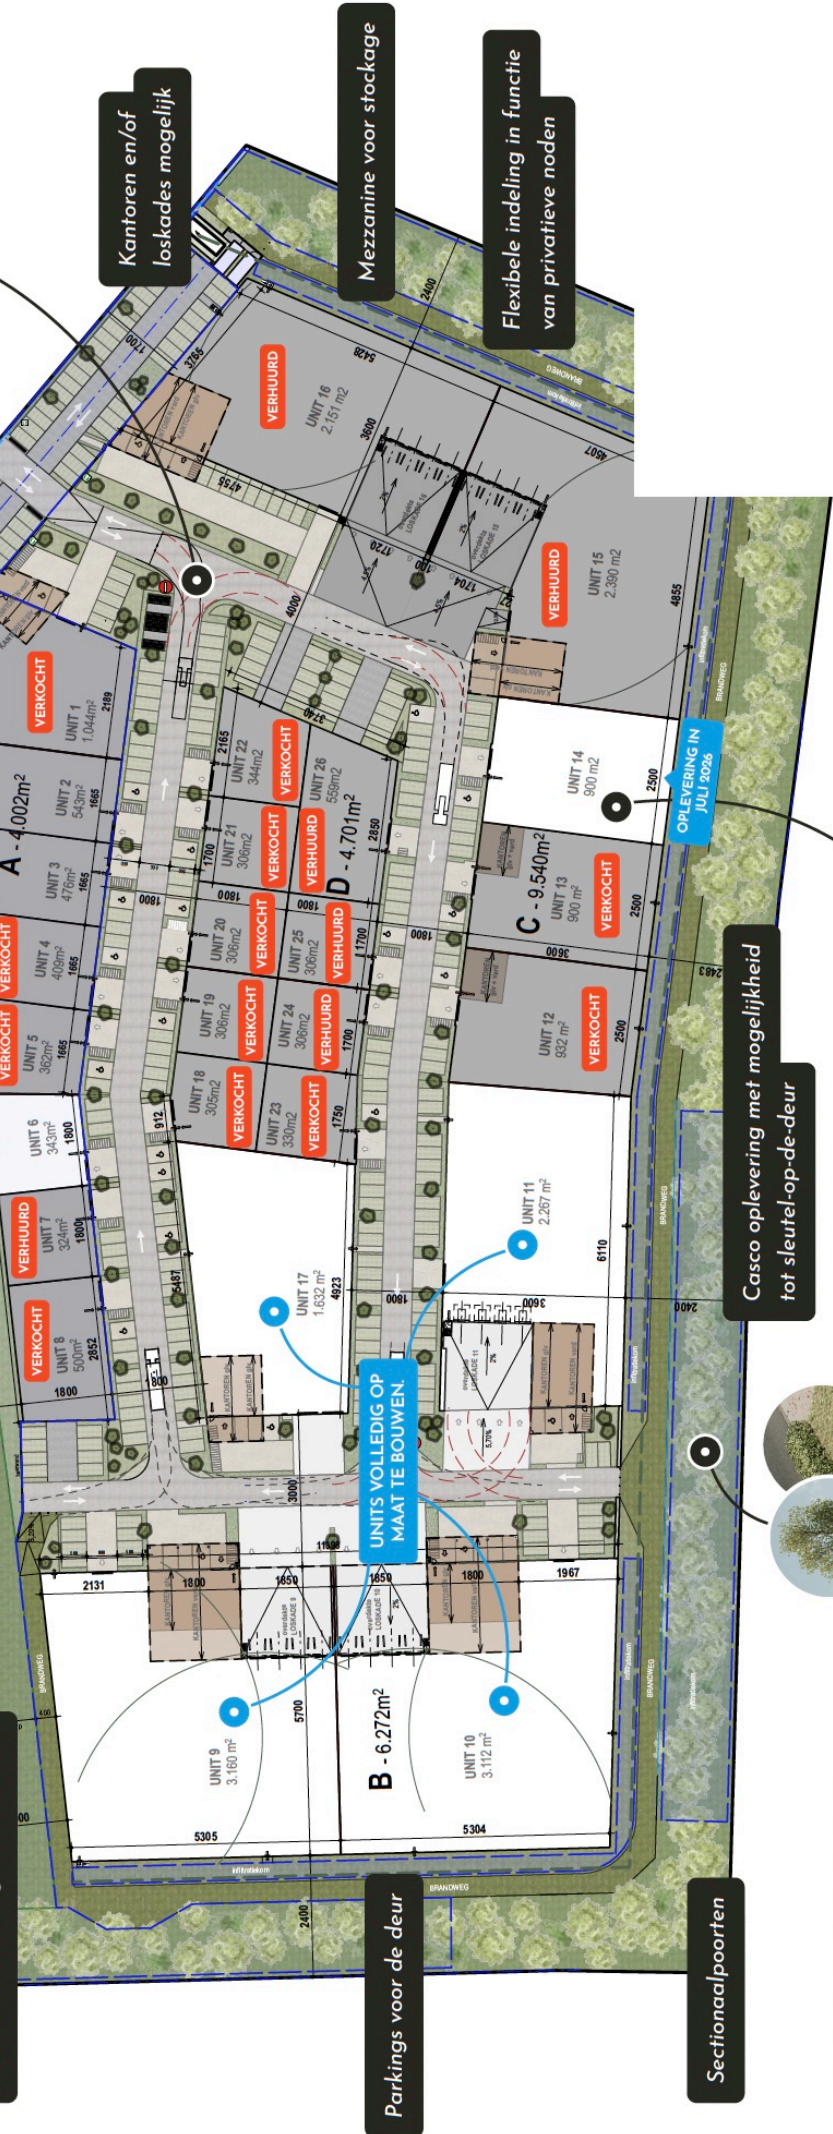

# LANGVELD

INDUSTRIEPARK B, HEIST-OP-DEN-BERG

360°  
Virtual Tour

C

Dakrandhoogte: 8 meter

Mogelijkheid om meerdere  
units samen te voegen tot 6.272m<sup>2</sup>

Kantoren en/of  
loskades mogelijk

Mezzanine voor stockage

Flexibele indeling in functie  
van private node

UNITS VOLLEDIG OP  
MAAT TE BOUWEN

Parkings voor de deur

Sectionaalpoorten

TE KOOP / TE HUUR

Casco oplevering met mogelijkheid  
tot sleutel-op-de-deur

OPLEVERING IN  
JULI 2025

✓ KMO-units tussen  
300m<sup>2</sup> en 6.272m<sup>2</sup>

✓ 1/3e van het totale  
perceel wordt groenzone

✓ 291 parkeerplaatsen en  
253 fietsenstallingen

✓ 26 units

BEKIJK HIER  
DE LOCATIE