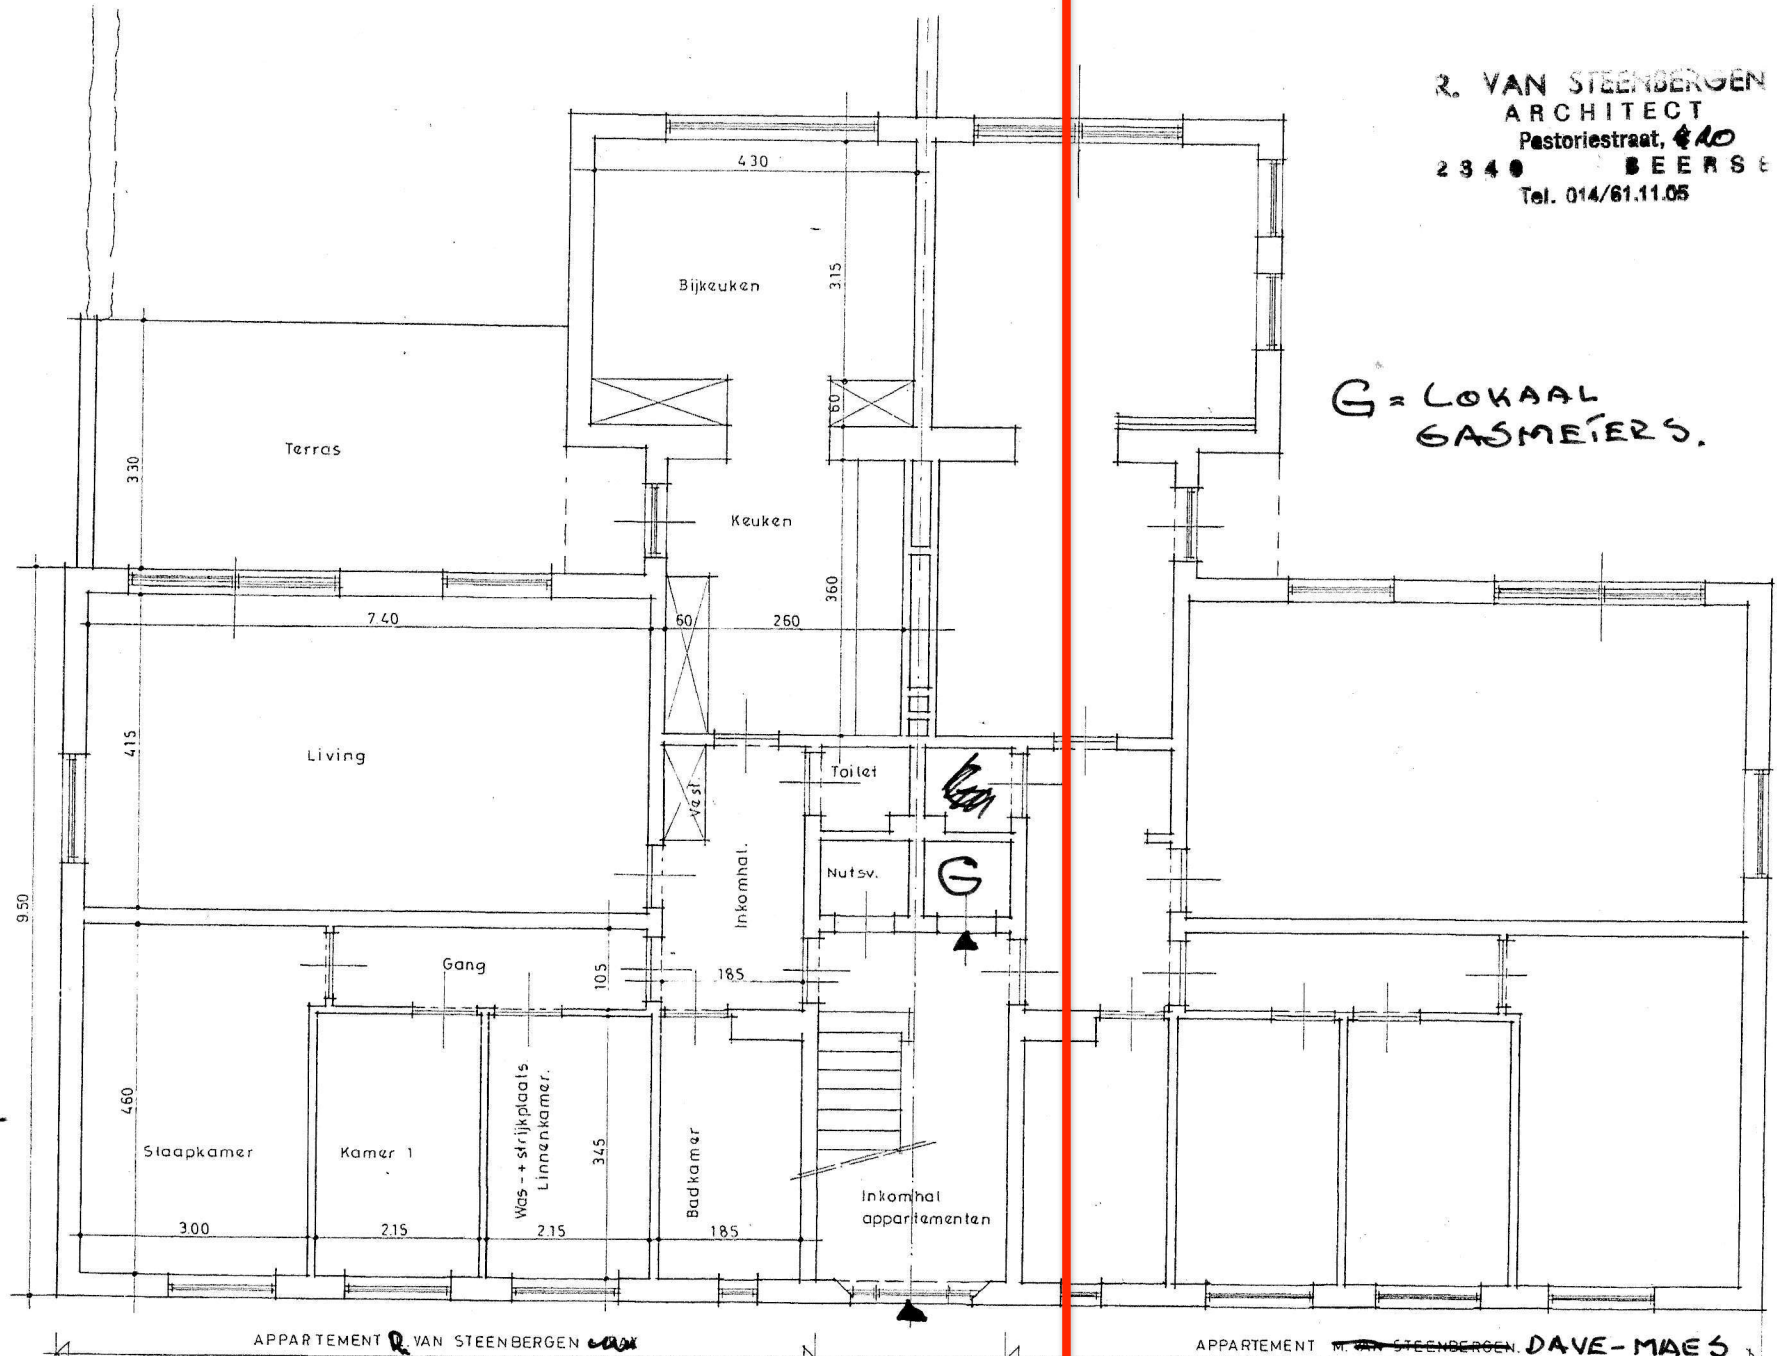

R. VAN STEENBERGEN  
 ARCHITECT  
 Pastoriestraat, 40  
 2340 BEERSE  
 Tel. 014/61.11.05

G = LOKAAL  
 GASMEIERS.

Grondplan bestaande toestand.

APPARTEMENTEN

PASTORIESTR. 36  
 2340 BEERSE